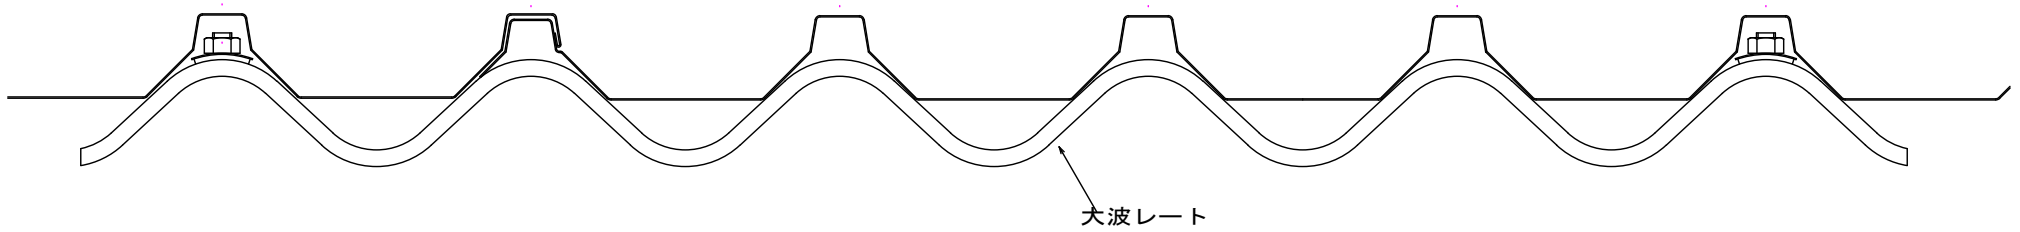

板 幅 : 9 1 4 mm

板 厚 : 0. 4 ~ 0. 6 mm

年 月 日

工 事 名 称

図 面 番 号

縮 尺 単 位  
1 / 1

図 面 名 称

カバールーフ M650